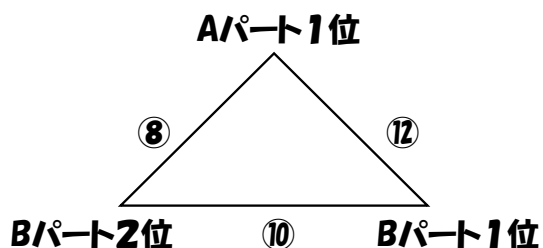

R6年度 ミラモン杯組合せ

【チャレンジ・予選リーグ】 8分-4分-8分

【チャレンジ・決勝リーグ】 10分-5分-10分

【エンジョイ・予選リーグ】 8分-4分-8分

【エンジョイ・順位決定戦】 10分-5分-10分

⑧ Cパート3位 - Dパート3位

⑩ Cパート2位 - Dパート2位

⑫ Cパート1位 - Dパート1位

※○はAコート(ステージ側)、●はBコート(入口側)